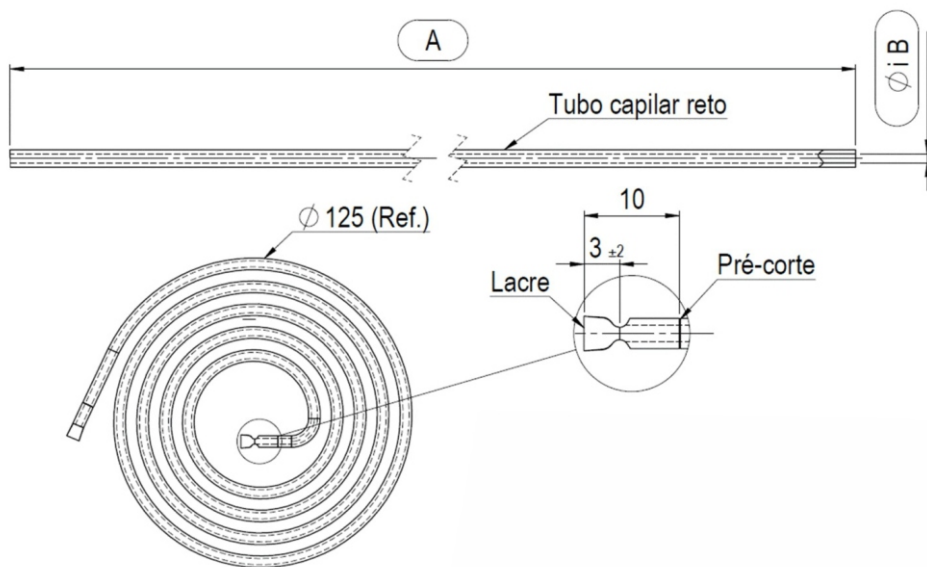

# Capilar 3 a 5 metros

REFERÊNCIA	CAPILAR MODELO	CAPILAR Øint. B	A (mm)
CAP0031M3	0,031"	0,79	3000
CAP0036M3	0,036"	0,91	3000
CAP0042M3	0,042"	1,07	3000
CAP0050M35	0,050"	1,27	3000
CAP0050M3	0,050"	1,27	3500
CAP0064M3	0,064"	1,63	3000
CAP0070M3	0,070"	1,78	3000
CAP0080M3	0,080"	2,03	3000

**Notas:**

- 1) Material: cobre liga C12200 conforme ABNT 5020
- 2) Produto compatível com Gás R134a