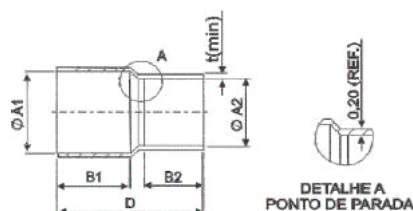

Luva de Redução (CxC) “Parede Grossa”

Luva Redução Especial (CxC) - “Parede grossa”

CÓDIGO FORMING	DESCRIÇÃO	A Ø int. mm	B1 mm	A2 Ø int. mm	B2 mm	D mm	PMT Kg/cm ²	QTD STD
LRE038014159	Luva Redução 3/8"x1/4" x 1,59mm	9,70	8	6,55	7	20	117	100
LRE012014159	Luva Redução 1/2"x1/4" x 1,59mm	12,90	10	6,55	7	25	139	50
LRE012038159	Luva Redução 1/2"x3/8" x 1,59mm	12,90	10	9,70	8	25	139	10
LRE058014159	Luva Redução 5/8"x1/4" x 1,59mm	16,05	13	6,55	7	28	114	50
LRE058038159	Luva Redução 5/8"x3/8" x 1,59mm	16,05	13	9,70	8	28	114	10
LRE058012159	Luva Redução 5/8"x1/2" x 1,59mm	16,05	13	12,90	10	28	114	10
LRE034014159	Luva Redução 3/4"x1/4" x 1,59mm	19,25	16	6,55	7	32	97	25
LRE034038159	Luva Redução 3/4"x3/8" x 1,59mm	19,25	16	9,70	8	32	97	25
LRE034012159	Luva Redução 3/4"x1/2" x 1,59mm	19,25	16	12,90	10	32	97	10
LRE034058159	Luva Redução 3/4"x5/8" x 1,59mm	19,25	16	16,05	13	32	97	10
LRE078038159	Luva Redução 7/8"x3/8" x 1,59mm	22,40	20	9,70	8	39	84	10
LRE078012159	Luva Redução 7/8"x1/2" x 1,59mm	22,40	20	12,90	10	39	84	10
LRE078058159	Luva Redução 7/8"x5/8" x 1,59mm	22,40	20	16,05	13	39	84	10
LRE078034159	Luva Redução 7/8"x3/4" x 1,59mm	22,40	20	19,25	16	39	84	10
LRE100012159	Luva Redução 1"x1/2" x 1,59mm	25,60	21	12,90	10	44	74	10
LRE100058159	Luva Redução 1"x5/8" x 1,59mm	25,60	21	16,05	13	44	74	10
LRE100034159	Luva Redução 1"x3/4" x 1,59mm	25,60	21	19,25	16	44	74	10
LRE100078159	Luva Redução 1"x7/8" x 1,59mm	25,60	21	22,40	20	44	74	10
LRE118058159	Luva Redução 1.1/8"x5/8" x 1,59mm	28,80	24	16,05	13	49	74	10
LRE118034159	Luva Redução 1.1/8"x3/4" x 1,59mm	28,80	24	19,25	16	49	74	10
LRE118078159	Luva Redução 1.1/8"x7/8" x 1,59mm	28,80	24	22,40	20	49	74	10
LRE118100159	Luva Redução 1.1/8"x1" x 1,59mm	28,80	24	25,60	21	49	74	10
LRE114034159	Luva Redução 1.1/4"x3/4" x 1,59mm	31,95	24	19,25	16	51	60	10
LRE114078159	Luva Redução 1.1/4"x7/8" x 1,59mm	31,95	24	22,40	20	51	60	10
LRE114100159	Luva Redução 1.1/4"x1" x 1,59mm	31,95	24	25,60	21	51	60	10
LRE114118159	Luva Redução 1.1/4"x1.1/8" x 1,59mm	31,95	24	28,80	24	51	60	10
LRE138078159	Luva Redução 1.3/8"x7/8" x 1,59mm	35,10	25	22,40	20	57	55	10
LRE138118159	Luva Redução 1.3/8"x1.1/8" x 1,59mm	35,10	25	28,80	24	57	55	10
LRE138114159	Luva Redução 1.3/8"x1.1/4" x 1,59mm	35,10	25	31,95	24	57	55	10